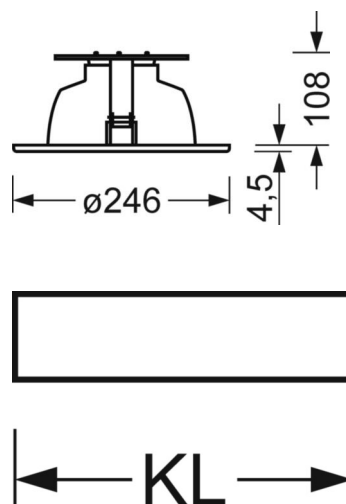

DEEP-LINK

<https://www.regiolum.de/ru/article/36940334120>

Ссылка	LED 1800lm 840
ηLB	100 %
Φ ↓/↑	100 % / 0 %
UGR поп./вдоль дисплей	18.7 / 18.7
	65° < 1000cd/m²

Механика

цвет корпуса	белый стандартный для электротехники RAL 9016
размеры (LxWxH/DxH)	246mm x 113mm
Глубина	108mm
Потолочная система	потолки с вырезами [AD], подвесные панельные потолки [PD], модуль 100/200
вырез в потолке (ДxШ/диам.)	229mm
глубина встройки	165mm [AD]
вес (нетто)	0.78kg
Вид монтажа	настенная установка отдельных светильников

размеры

H	113 mm	Высота
D	246 mm	Диаметр
T	108 mm	Глубина
DA	229 mm	Сечение, диаметр
DS min	10 mm	Минимальная толщина потолка
DS max	25 mm	Максимальная толщина потолка
Et(AD)	165 mm	Минимальное расстояние от потолка (потолки с вырезом)
KL	157 mm	Длина головки светильника или коробки балласта
KB	67 mm	Ширина головки светильника или коробки балласта
KH	30 mm	Высота головки светильника или коробки балласта