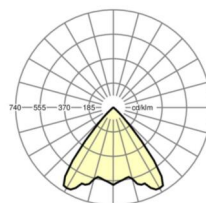

параметры

номер заказа	36940334120
код EAN	4020863352432
номер таможенного тарифа	94051190
Знак прохождения контроля	IP 20, класс защиты II, для рабочих мест за дисплеем 65° < 1000, F, Indoor, CE
Степень ударпрочности IK	IK02
Температура окружения	ta 25°C
Гарантийный срок	5 лет
Государственные программы поддержки	BEG - государственные субсидии для энергосберегающих зданий (действительна только для Германии)

электротехника

Балласт	Электронный драйвер (1 штука)
Мощность системы	16W
сетевое напряжение	230V/50Hz
автоматический предохранитель (пусковой ток)	14 штук/B10, 24 штук/B16, 24 штук/C10, 40 штук/C16
класс энергосбережения/Источник света	D

Оптика

Оснастка	LED, цветопередача/оттенок света CRI ≥ 80 / 4000K
Допуск для координаты цветности (MacAdam)	3SDCM
Фотобиологическая безопасность (светильник)	RG1
Номинальный световой поток	1939lm
Срок службы LED	50000h L80/B10 (Tq 25°C)
светоотдача светильников	124lm/W
Угол излучения	80°
UGR поп./вдоль	18.7 / 18.7

DEEP-LINK

<https://www.regiolum.de/ru/article/36940334120>